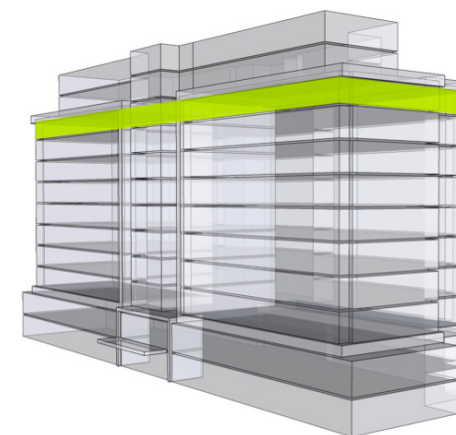

# MILETIČOVA 60

10.05	
NÁZOV	m <sup>2</sup>
CHODBA	3,80 m <sup>2</sup>
WC	1,51 m <sup>2</sup>
KÚPEĽŇA	3,53 m <sup>2</sup>
KUCHYŇA-OBÝVACIA IZBA	18,06 m <sup>2</sup>
ŠATNÍK	6,98 m <sup>2</sup>
SPÁLŇA	12,55 m <sup>2</sup>
PODLAHOVÁ PLOCHA	46,43 m <sup>2</sup>
LOGGIA	4,15 m <sup>2</sup>
LOGGIA	2,89 m <sup>2</sup>
PIVNIČNÁ KOBKA	1,08 m <sup>2</sup>
CELKOVÁ PLOCHA	54,55 m <sup>2</sup>