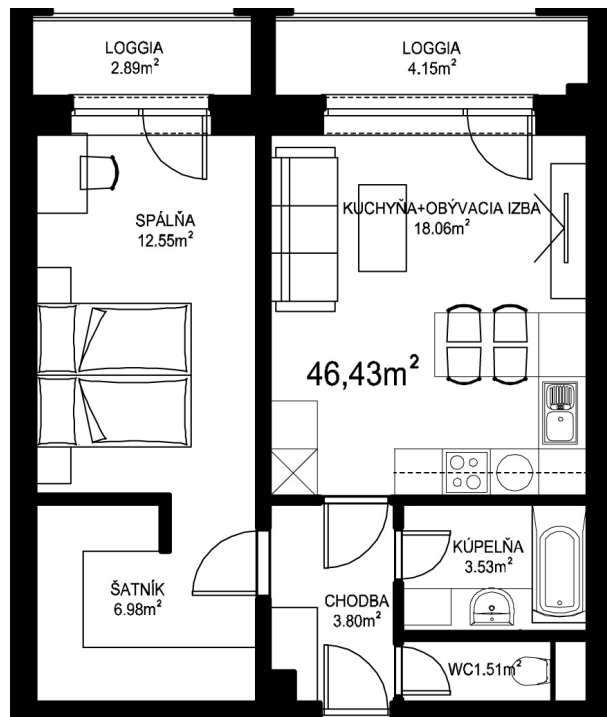

# MILETIČOVA 60

| 10.05                 |                      |
|-----------------------|----------------------|
| NÁZOV                 | m <sup>2</sup>       |
| CHODBA                | 3,80 m <sup>2</sup>  |
| WC                    | 1,51 m <sup>2</sup>  |
| KÚPEĽŇA               | 3,53 m <sup>2</sup>  |
| KUCHYŇA-OBÝVACIA IZBA | 18,06 m <sup>2</sup> |
| ŠATNÍK                | 6,98 m <sup>2</sup>  |
| SPÁLŇA                | 12,55 m <sup>2</sup> |
| PODLAHOVÁ PLOCHA      | 46,43 m <sup>2</sup> |
| LOGGIA                | 4,15 m <sup>2</sup>  |
| LOGGIA                | 2,89 m <sup>2</sup>  |
| PIVNIČNÁ KOBKA        | 1,08 m <sup>2</sup>  |
| CELKOVÁ PLOCHA        | 54,55 m <sup>2</sup> |