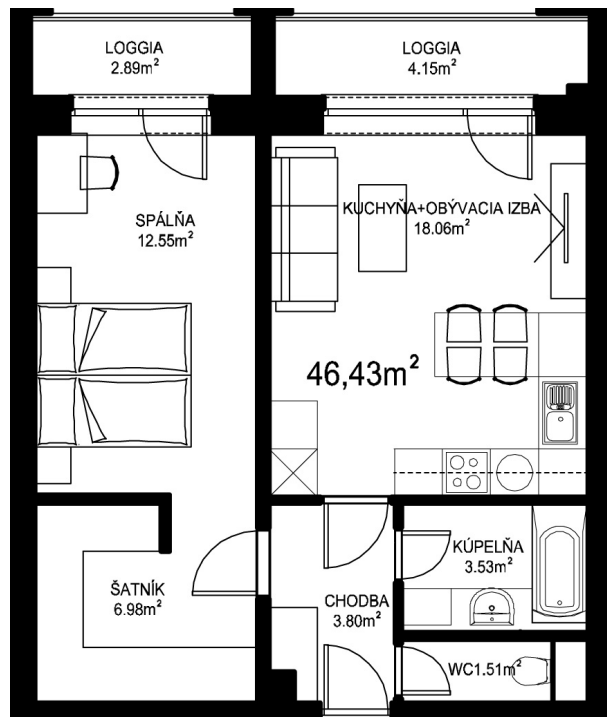

# MILETIČOVA 60

10.05	
NÁZOV	m <sup>2</sup>
CHODBA	3,80 m <sup>2</sup>
WC	1,51 m <sup>2</sup>
KÚPEĽŇA	3,53 m <sup>2</sup>
KUCHYŇA-OBÝVACIA IZBA	18,06 m <sup>2</sup>
ŠATNÍK	6,98 m <sup>2</sup>
SPÁLŇA	12,55 m <sup>2</sup>
PODLAHOVÁ PLOCHA	46,43 m <sup>2</sup>
LOGGIA	4,15 m <sup>2</sup>
LOGGIA	2,89 m <sup>2</sup>
PIVNIČNÁ KOBKA	1,08 m <sup>2</sup>
CELKOVÁ PLOCHA	54,55 m <sup>2</sup>