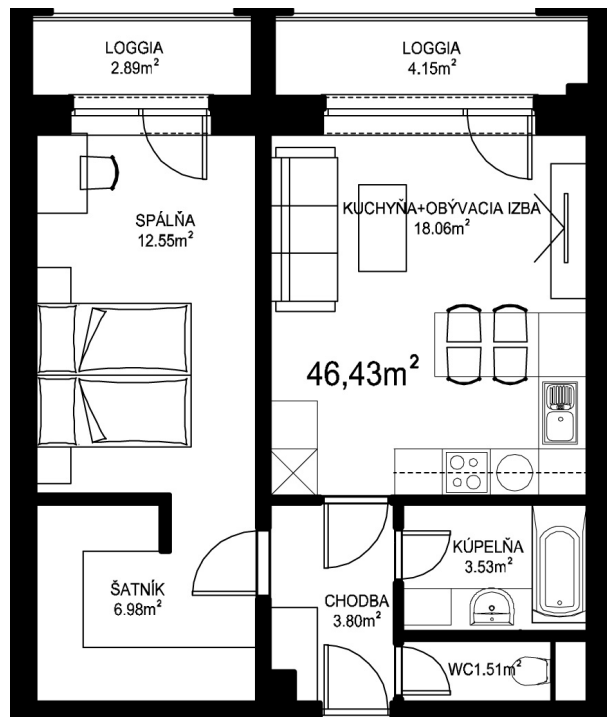

MILETIČOVA 60

10.05	
NÁZOV	m ²
CHODBA	3,80 m ²
WC	1,51 m ²
KÚPEĽŇA	3,53 m ²
KUCHYŇA-OBÝVACIA IZBA	18,06 m ²
ŠATNÍK	6,98 m ²
SPÁLŇA	12,55 m ²
PODLAHOVÁ PLOCHA	46,43 m ²
LOGGIA	4,15 m ²
LOGGIA	2,89 m ²
PIVNIČNÁ KOBKA	1,08 m ²
CELKOVÁ PLOCHA	54,55 m ²