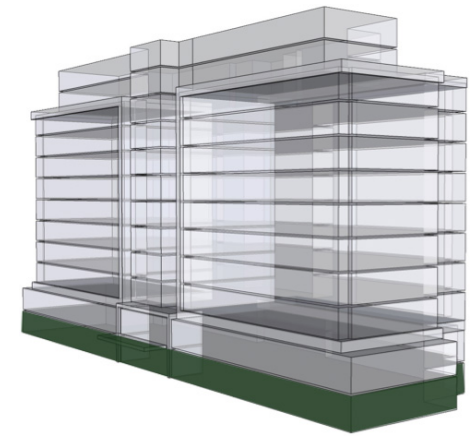

MILETIČOVA 60

	1-1.01.B
CELKOVÁ PLOCHA	157,00 m ²

T: 0948 60 60 60

predaj@mileticova60.sk