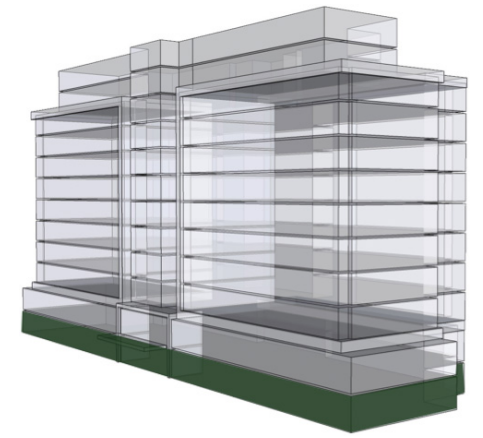

MILETIČOVA 60

	1-1.01.B
CELKOVÁ PLOCHA	157,00 m ²

T: 0948 60 60 60

predaj@mileticova60.sk