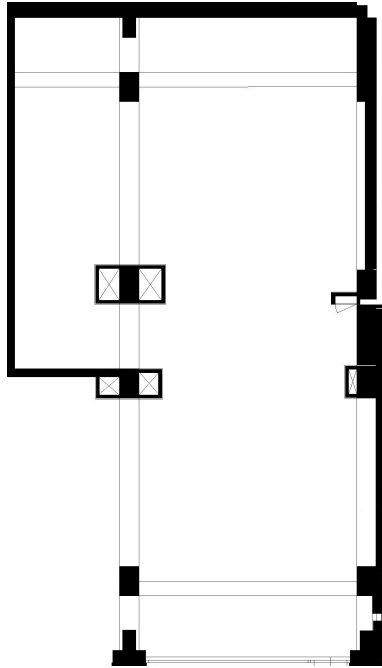

# MILETIČOVA 60

	1-1.01.B
CELKOVÁ PLOCHA	157,00 m <sup>2</sup>

T: 0948 60 60 60

[predaj@mileticova60.sk](mailto:predaj@mileticova60.sk)