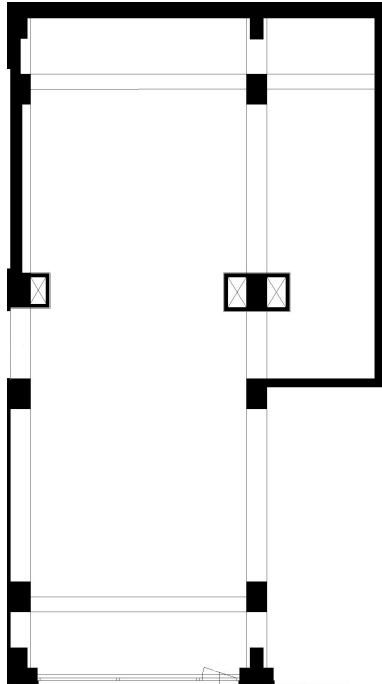

# MILETIČOVA 60

	1:1.01.A
<b>CELKOVÁ PLOCHA</b>	<b>209,70 m<sup>2</sup></b>

T: 0948 60 60 60

[predaj@mileticova60.sk](mailto:predaj@mileticova60.sk)