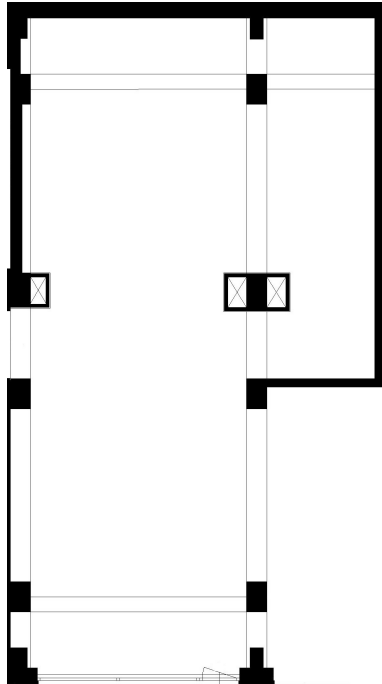

# MILETIČOVA 60

	1-1.01.A
<b>CELKOVÁ PLOCHA</b>	<b>209,70 m<sup>2</sup></b>

T: 0948 60 60 60

[predaj@mileticova60.sk](mailto:predaj@mileticova60.sk)