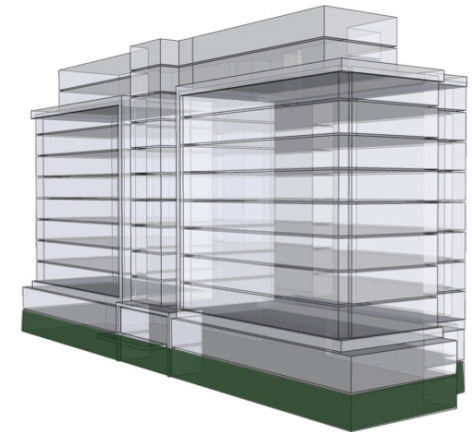

# MILETIČOVA 60

	1:1.01.A
<b>CELKOVÁ PLOCHA</b>	<b>209,70 m<sup>2</sup></b>

T: 0948 60 60 60

[predaj@mileticova60.sk](mailto:predaj@mileticova60.sk)