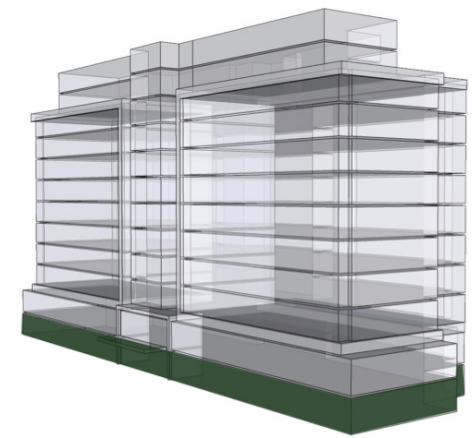

MILETIČOVA 60

	1-1.01.A
CELKOVÁ PLOCHA	209,70 m²

T: 0948 60 60 60

predaj@mileticova60.sk