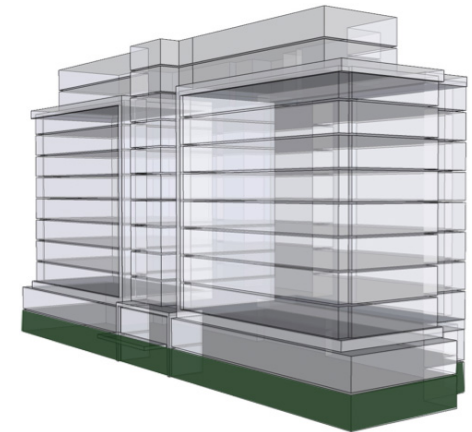

MILETIČOVA 60

	1:1.01.A
CELKOVÁ PLOCHA	209,70 m²

T: 0948 60 60 60

predaj@mileticova60.sk