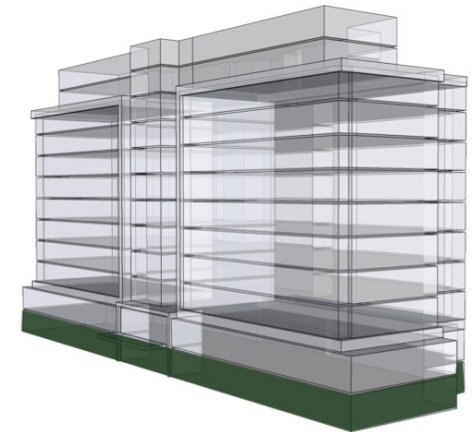

# MILETIČOVA 60

	1-1.01.A
<b>CELKOVÁ PLOCHA</b>	<b>209,70 m<sup>2</sup></b>

T: 0948 60 60 60

[predaj@mileticova60.sk](mailto:predaj@mileticova60.sk)