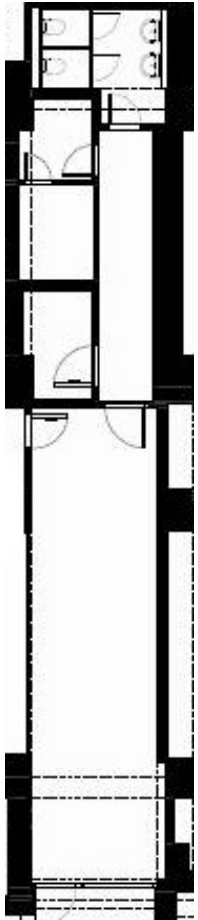

MILETIČOVA 60

	12-1.06
CELKOVÁ PLOCHA	52,75 m²

T: 0948 60 60 60

predaj@mileticova60.sk