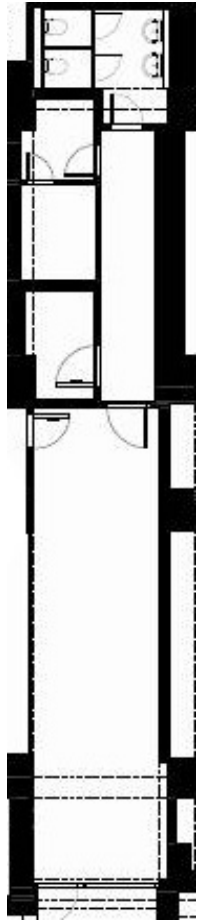

# MILETIČOVA 60

	12-1.06
<b>CELKOVÁ PLOCHA</b>	<b>52,75 m<sup>2</sup></b>

T: 0948 60 60 60

[predaj@mileticova60.sk](mailto:predaj@mileticova60.sk)