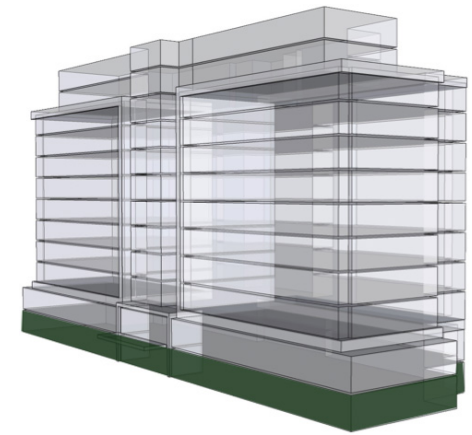

MILETIČOVA 60

	12-1.06
CELKOVÁ PLOCHA	52,75 m²

T: 0948 60 60 60

predaj@mileticova60.sk