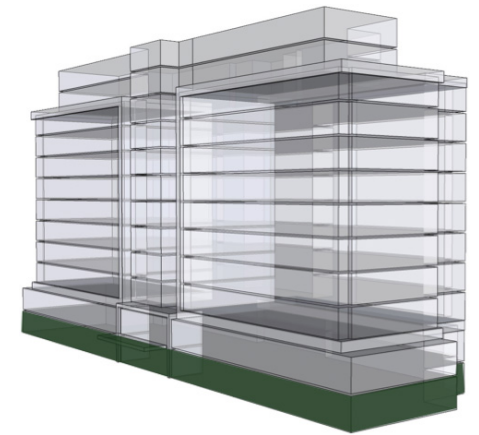

MILETIČOVA 60

| | |
|-----------------------|----------------------------|
| | 11.05 |
| CELKOVÁ PLOCHA | 73,20 m² |

T: 0948 60 60 60

predaj@mileticova60.sk