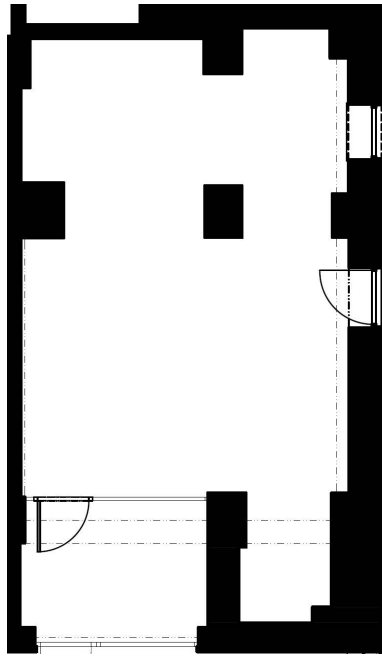

MILETIČOVA 60

	11.05
CELKOVÁ PLOCHA	73,20 m²

T: 0948 60 60 60

predaj@mileticova60.sk