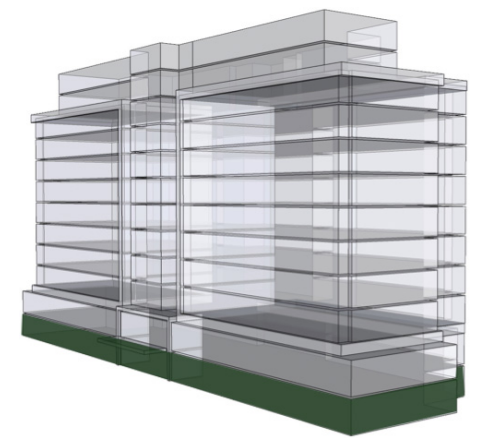

# MILETIČOVA 60

	1-1.04A
<b>CELKOVÁ PLOCHA</b>	<b>70,50 m<sup>2</sup></b>

T: 0948 60 60 60

[predaj@mileticova60.sk](mailto:predaj@mileticova60.sk)