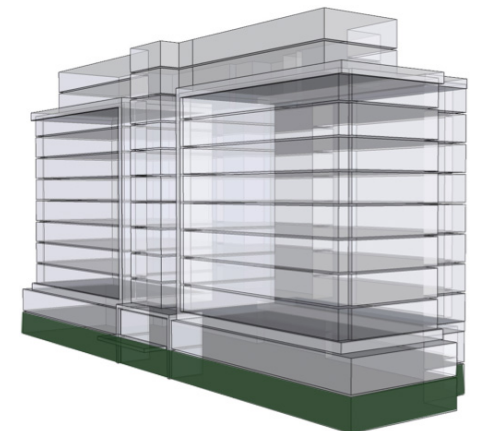

# MILETIČOVA 60

	1-1.04A
<b>CELKOVÁ PLOCHA</b>	<b>70,50 m<sup>2</sup></b>

T: 0948 60 60 60

[predaj@mileticova60.sk](mailto:predaj@mileticova60.sk)