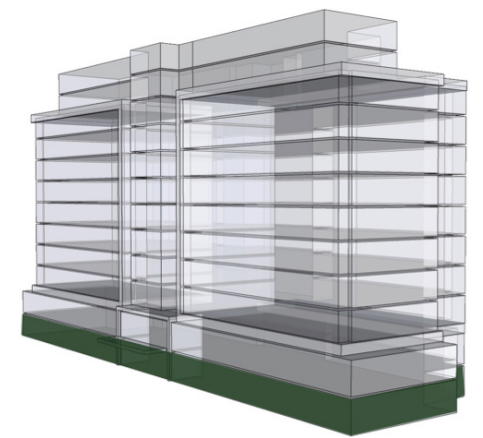

MILETIČOVA 60

1-1.04A	
CELKOVÁ PLOCHA	70,50 m ²

T: 0948 60 60 60

predaj@mileticova60.sk