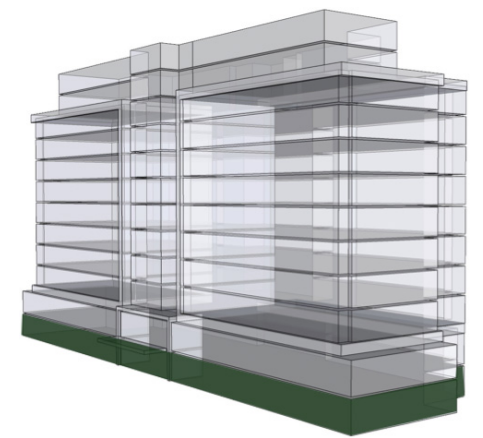

MILETIČOVA 60

	1-1.04A
CELKOVÁ PLOCHA	70,50 m²

T: 0948 60 60 60

predaj@mileticova60.sk