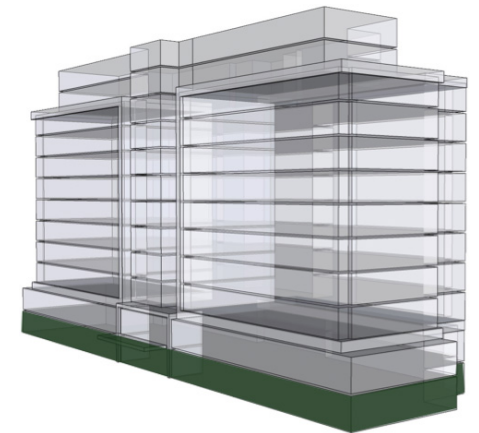

# MILETIČOVA 60

	11.03
<b>CELKOVÁ PLOCHA</b>	<b>131,90 m<sup>2</sup></b>

T: 0948 60 60 60

[predaj@mileticova60.sk](mailto:predaj@mileticova60.sk)