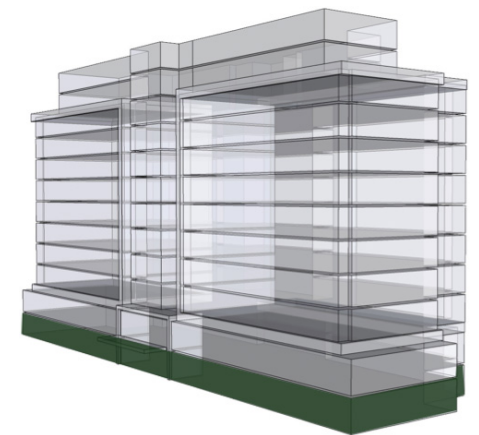

MILETIČOVA 60

	11.03
CELKOVÁ PLOCHA	131,90 m²

T: 0948 60 60 60

predaj@mileticova60.sk