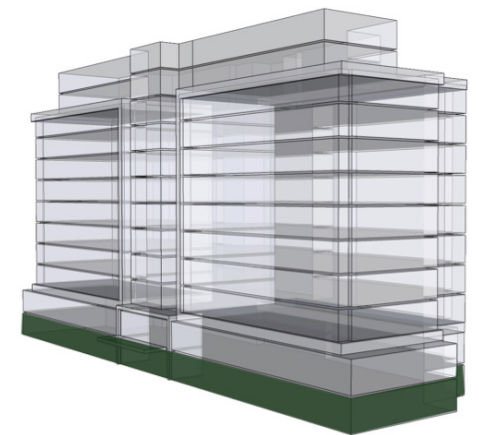

# MILETIČOVA 60

	11.03
<b>CELKOVÁ PLOCHA</b>	<b>131,90 m<sup>2</sup></b>

T: 0948 60 60 60

[predaj@mileticova60.sk](mailto:predaj@mileticova60.sk)