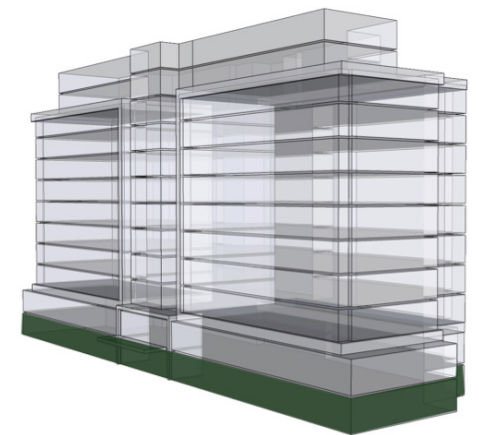

# MILETIČOVA 60

|                       |                             |
|-----------------------|-----------------------------|
|                       | 11.03                       |
| <b>CELKOVÁ PLOCHA</b> | <b>131,90 m<sup>2</sup></b> |