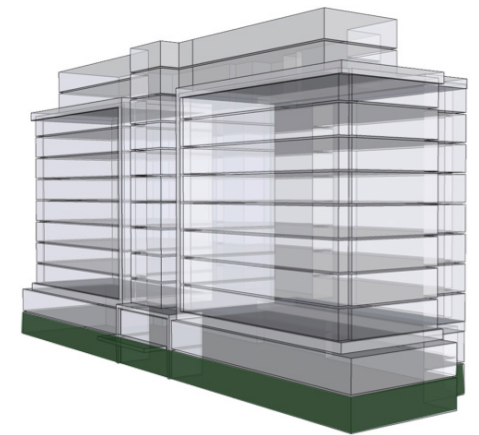

MILETIČOVA 60

	11.02
CELKOVÁ PLOCHA	137,02 m²

T: 0948 60 60 60

predaj@mileticova60.sk