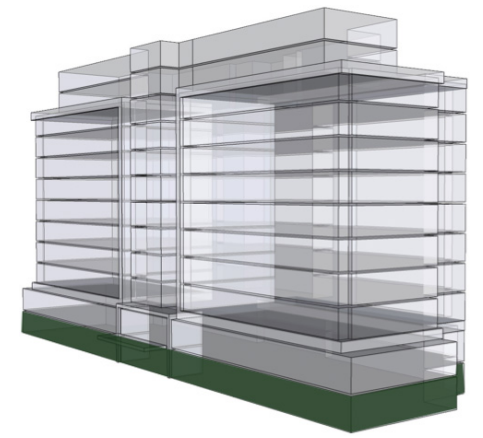

MILETIČOVA 60

	1-1.01
CELKOVÁ PLOCHA	404,92 m²

T: 0948 60 60 60

predaj@mileticova60.sk