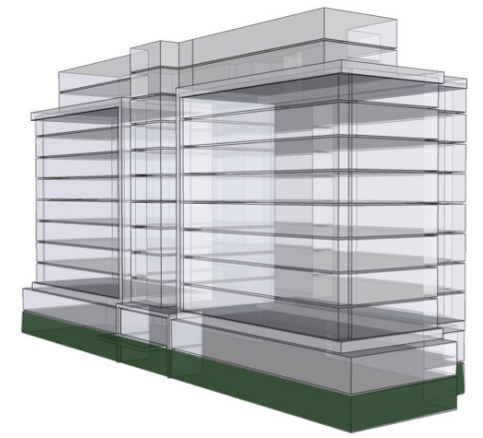

MILETIČOVA 60

| | |
|-----------------------|-----------------------------|
| | 1-1.01 |
| CELKOVÁ PLOCHA | 404,92 m² |

T: 0948 60 60 60

predaj@mileticova60.sk