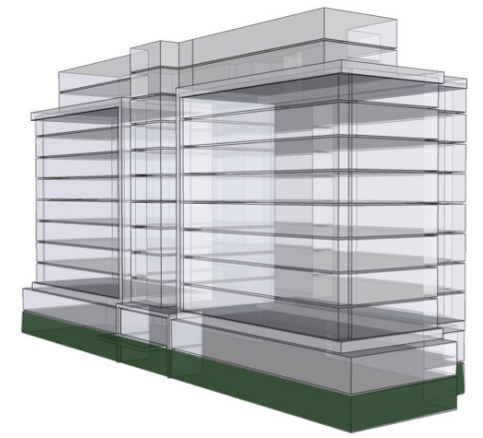

# MILETIČOVA 60

	1-1.01
<b>CELKOVÁ PLOCHA</b>	<b>404,92 m<sup>2</sup></b>

T: 0948 60 60 60

[predaj@mileticova60.sk](mailto:predaj@mileticova60.sk)