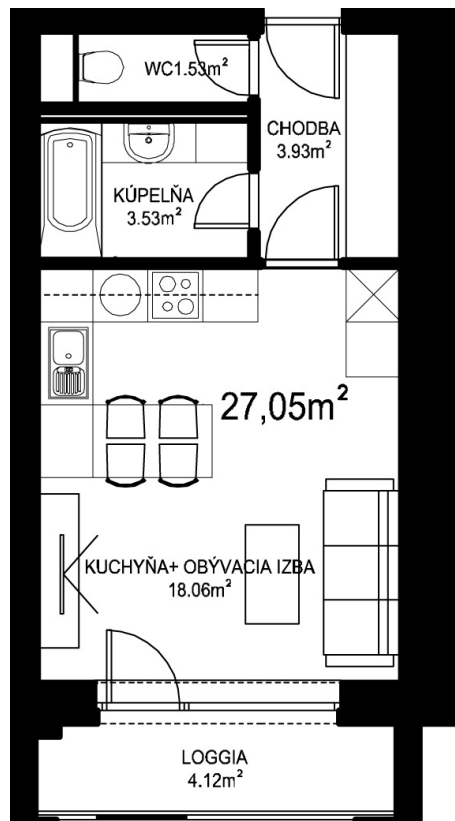

# MILETIČOVA 60

9.17	
NAME	m <sup>2</sup>
HALLWAY	3,93 m <sup>2</sup>
TOILET	1,53 m <sup>2</sup>
BATHROOM	3,53 m <sup>2</sup>
KITCHEN+LIVING ROOM	18,06 m <sup>2</sup>
NETTO AREA	27,05 m <sup>2</sup>
BALCONY	4,12 m <sup>2</sup>
CELLAR	1,08 m <sup>2</sup>
TOTAL NETTO AREA	32,25 m <sup>2</sup>