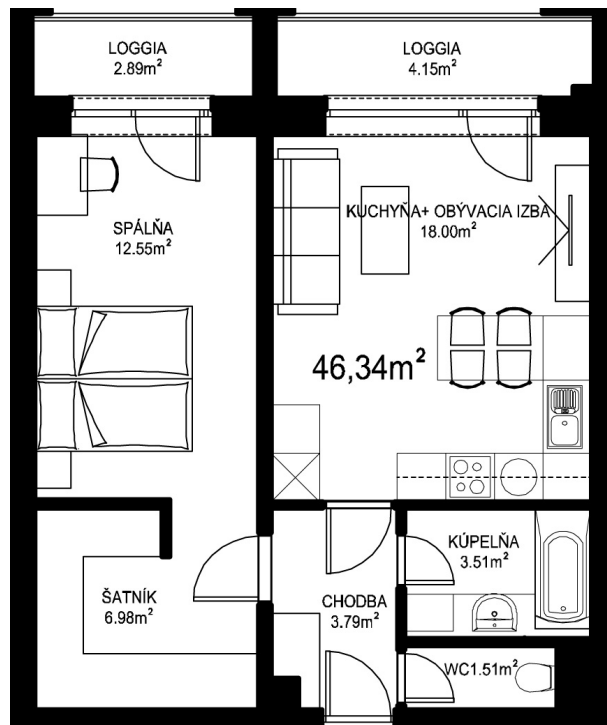

# MILETIČOVA 60

9.15	
NAME	m <sup>2</sup>
HALLWAY	3,79 m <sup>2</sup>
TOILET	1,51 m <sup>2</sup>
BATHROOM	3,51 m <sup>2</sup>
KITCHEN+LIVING ROOM	18,00 m <sup>2</sup>
WARDROBE	6,98 m <sup>2</sup>
BEDROOM	12,55 m <sup>2</sup>
NETTO AREA	46,34 m <sup>2</sup>
BALCONY	4,15 m <sup>2</sup>
BALCONY	2,89 m <sup>2</sup>
CELLAR	1,08 m <sup>2</sup>
TOTAL NETTO AREA	54,46 m <sup>2</sup>