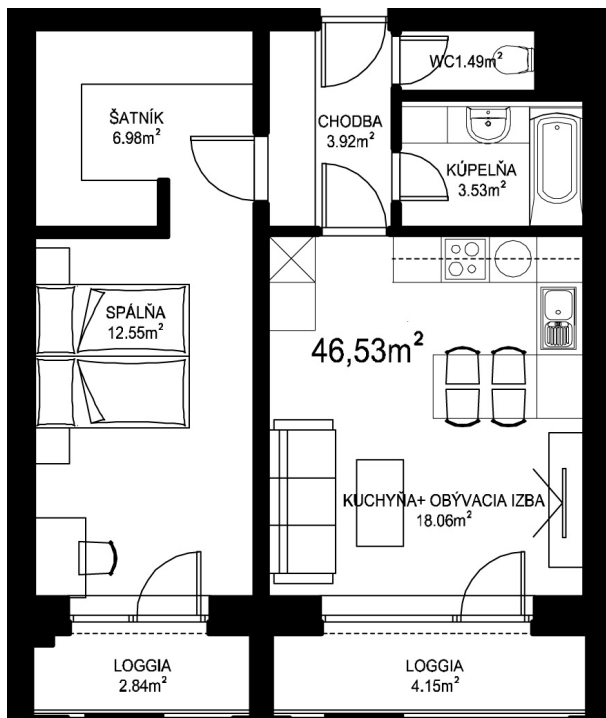

# MILETIČOVA 60

9.12	
NAME	m <sup>2</sup>
HALLWAY	3,92 m <sup>2</sup>
TOILET	1,49 m <sup>2</sup>
BATHROOM	3,53 m <sup>2</sup>
KITCHEN+LIVING ROOM	18,06 m <sup>2</sup>
WARDROBE	6,98 m <sup>2</sup>
BEDROOM	12,55 m <sup>2</sup>
NETTO AREA	46,53 m <sup>2</sup>
BALCONY	4,15 m <sup>2</sup>
BALCONY	2,84 m <sup>2</sup>
CELLAR	1,08 m <sup>2</sup>
<b>TOTAL NETTO AREA</b>	<b>54,60 m<sup>2</sup></b>