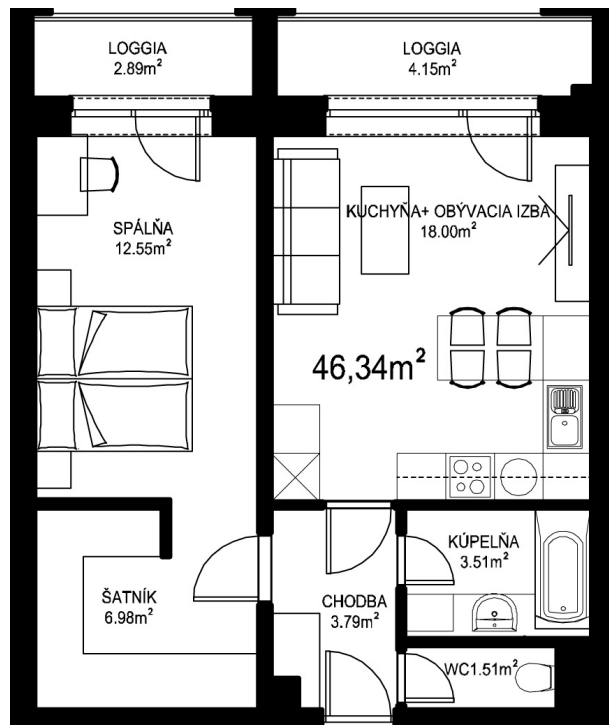

MILETIČOVA 60

8.15	
NAME	m ²
HALLWAY	3,79 m ²
TOILET	1,51 m ²
BATHROOM	3,51 m ²
KITCHEN+LIVING ROOM	18,00 m ²
WARDROBE	6,98 m ²
BEDROOM	12,55 m ²
NETTO AREA	46,34 m ²
BALCONY	4,15 m ²
BALCONY	2,89 m ²
CELLAR	1,08 m ²
TOTAL NETTO AREA	54,46 m ²