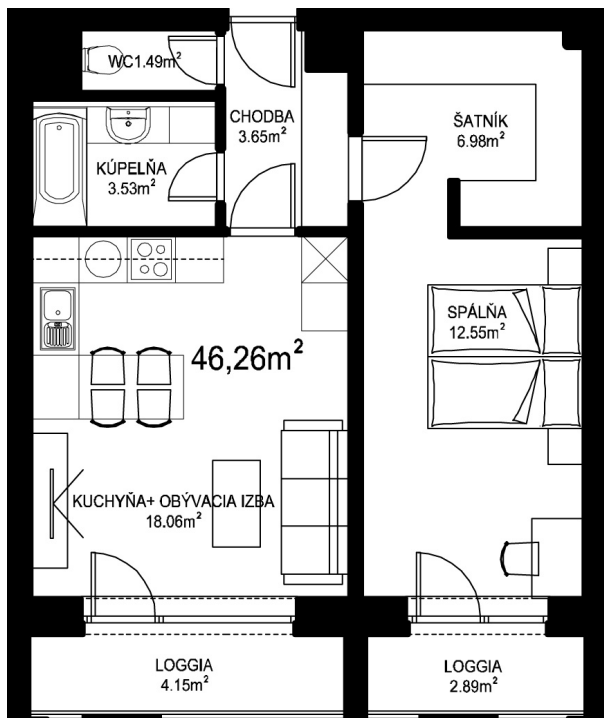

MILETIČOVA 60

8.14

NAME	m ²
HALLWAY	3,65 m ²
TOILET	1,49 m ²
BATHROOM	3,53 m ²
KITCHEN+LIVING ROOM	18,06 m ²
WARDROBE	6,98 m ²
BEDROOM	12,55 m ²
NETTO AREA	46,26 m ²
BALCONY	4,15 m ²
BALCONY	2,89 m ²
CELLAR	1,08 m ²
TOTAL NETTO AREA	54,38 m ²