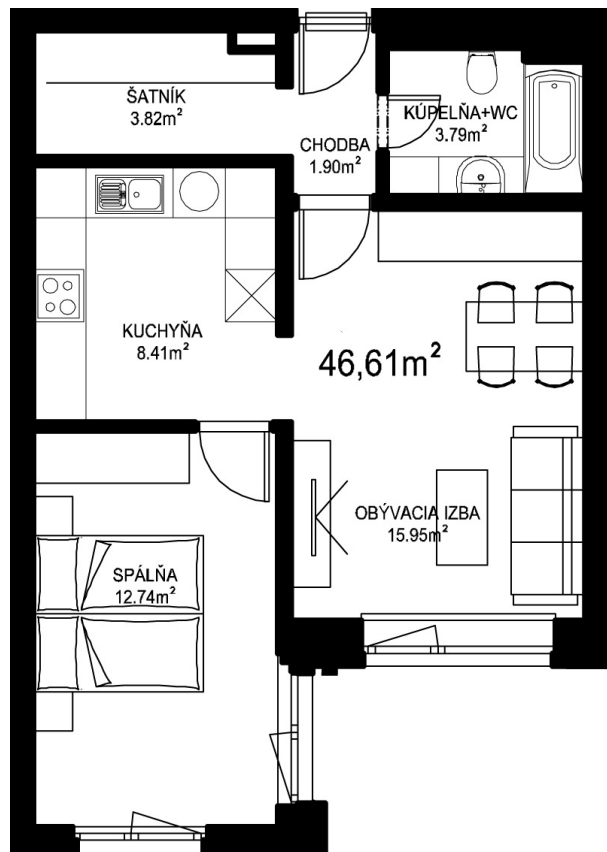

MILETIČOVA 60

8.10	
NAME	m ²
HALLWAY	1,90 m ²
BATHROOM+TOILET	3,79 m ²
KITCHEN	8,41 m ²
LIVING ROOM	15,95 m ²
WARDROBE	3,82 m ²
BEDROOM	12,74 m ²
NETTO AREA	46,61 m ²
CELLAR	1,08 m ²
TOTAL NETTO AREA	47,69 m ²