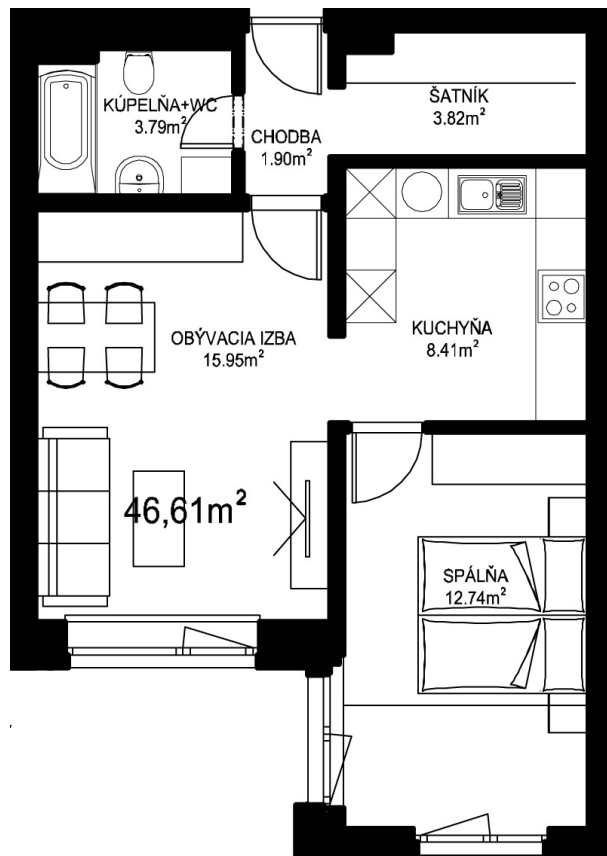

# MILETIČOVA 60

8.08	
NAME	m <sup>2</sup>
HALLWAY	3,90 m <sup>2</sup>
BATHROOM+TOILET	3,79 m <sup>2</sup>
KITCHEN	8,41 m <sup>2</sup>
LIVING ROOM	15,95 m <sup>2</sup>
WARDROBE	6,98 m <sup>2</sup>
BEDROOM	12,74 m <sup>2</sup>
NETTO AREA	46,61 m <sup>2</sup>
CELLAR	1,08 m <sup>2</sup>
<b>TOTAL NETTO AREA</b>	<b>47,69 m<sup>2</sup></b>