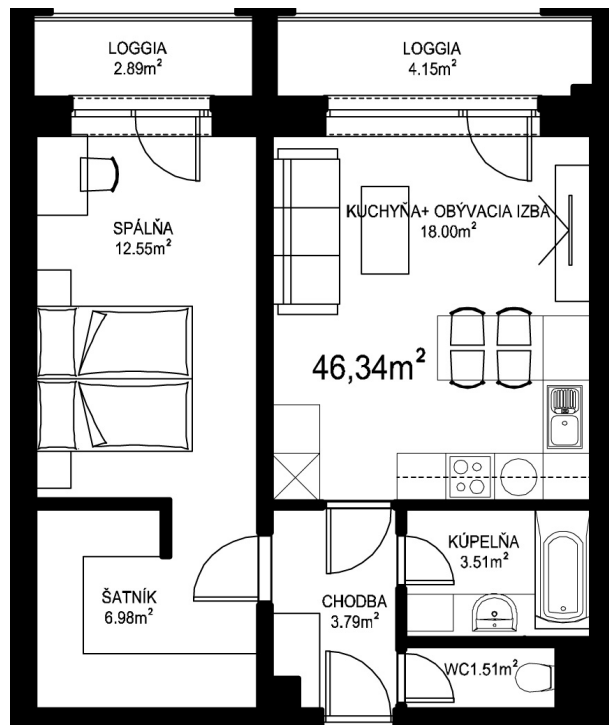

# MILETIČOVA 60

7.15	
NAME	m <sup>2</sup>
HALLWAY	3,79 m <sup>2</sup>
TOILET	1,51 m <sup>2</sup>
BATHROOM	3,51 m <sup>2</sup>
KITCHEN+LIVING ROOM	18,00 m <sup>2</sup>
WARDROBE	6,98 m <sup>2</sup>
BEDROOM	12,55 m <sup>2</sup>
NETTO AREA	46,34 m <sup>2</sup>
BALCONY	4,15 m <sup>2</sup>
BALCONY	2,89 m <sup>2</sup>
CELLAR	1,08 m <sup>2</sup>
TOTAL NETTO AREA	54,46 m <sup>2</sup>