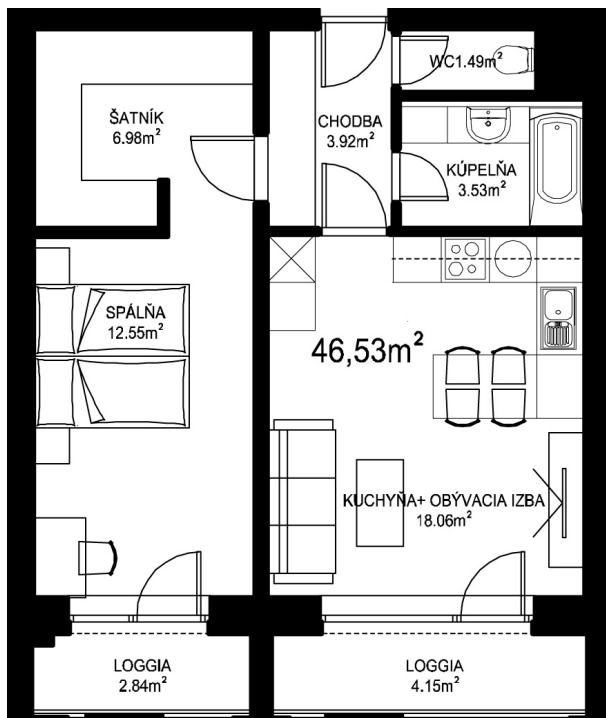

MILETIČOVA 60

| 7.12 | |
|---------------------|----------------------|
| NAME | m ² |
| HALLWAY | 3,92 m ² |
| TOILET | 1,49 m ² |
| BATHROOM | 3,53 m ² |
| KITCHEN+LIVING ROOM | 18,06 m ² |
| WARDROBE | 6,98 m ² |
| BEDROOM | 12,55 m ² |
| NETTO AREA | 46,53 m ² |
| BALCONY | 4,15 m ² |
| BALCONY | 2,84 m ² |
| CELLAR | 1,08 m ² |
| TOTAL NETTO AREA | 54,60 m ² |