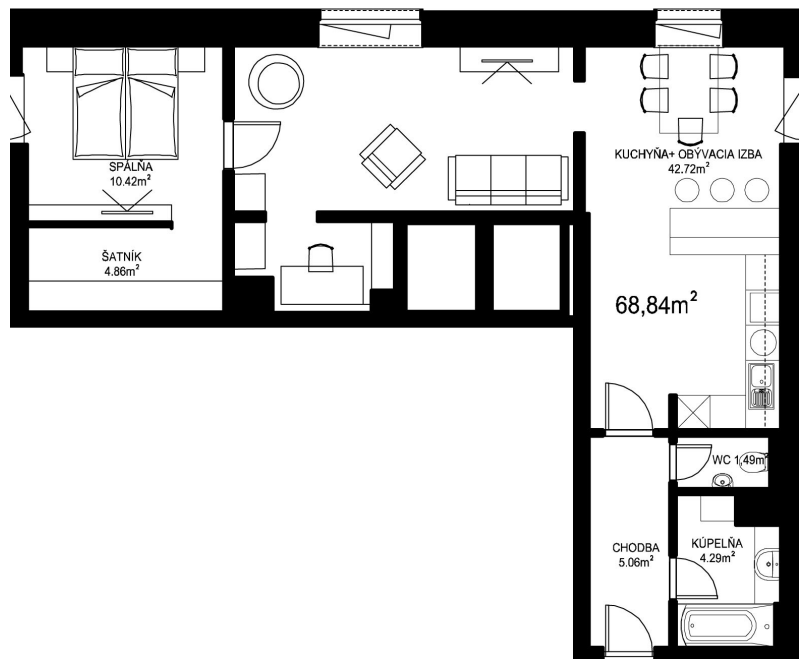

# MILETIČOVA 60

6.09	
NAME	m <sup>2</sup>
HALLWAY	5,06 m <sup>2</sup>
TOILET	1,49 m <sup>2</sup>
BATHROOM	4,29 m <sup>2</sup>
KITCHEN+LIVING ROOM	42,72 m <sup>2</sup>
WARDROBE	4,86 m <sup>2</sup>
BEDROOM	10,42 m <sup>2</sup>
NETTO AREA	68,84 m <sup>2</sup>
CELLAR	1,08 m <sup>2</sup>
TOTAL NETTO AREA	69,92 m <sup>2</sup>