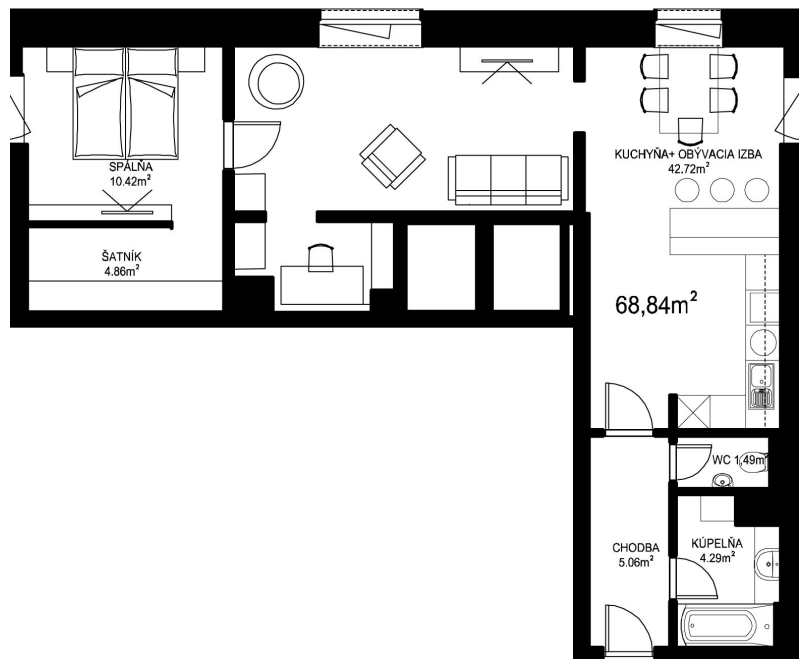

# MILETIČOVA 60

5.09	
NAME	m <sup>2</sup>
HALLWAY	5,06 m <sup>2</sup>
TOILET	1,49 m <sup>2</sup>
BATHROOM	4,29 m <sup>2</sup>
KITCHEN+LIVING ROOM	42,72 m <sup>2</sup>
WARDROBE	4,86 m <sup>2</sup>
BEDROOM	10,42 m <sup>2</sup>
NETTO AREA	68,84 m <sup>2</sup>
CELLAR	1,08 m <sup>2</sup>
TOTAL NETTO AREA	69,92 m <sup>2</sup>