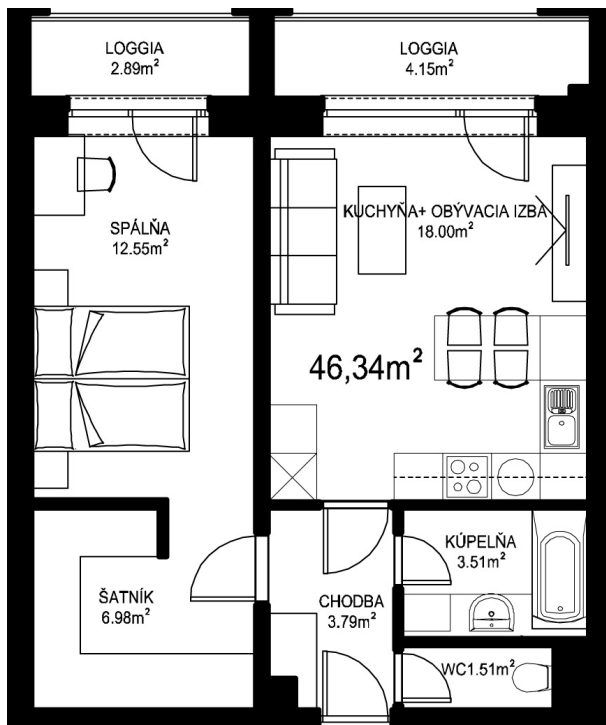

# MILETIČOVA 60

4.15	
NAME	m <sup>2</sup>
HALLWAY	3,79 m <sup>2</sup>
TOILET	1,51 m <sup>2</sup>
BATHROOM	3,51 m <sup>2</sup>
KITCHEN+LIVING ROOM	18,00 m <sup>2</sup>
WARDROBE	6,98 m <sup>2</sup>
BEDROOM	12,55 m <sup>2</sup>
NETTO AREA	46,34 m <sup>2</sup>
BALCONY	4,15 m <sup>2</sup>
BALCONY	2,89 m <sup>2</sup>
CELLAR	1,08 m <sup>2</sup>
TOTAL NETTO AREA	54,46 m <sup>2</sup>