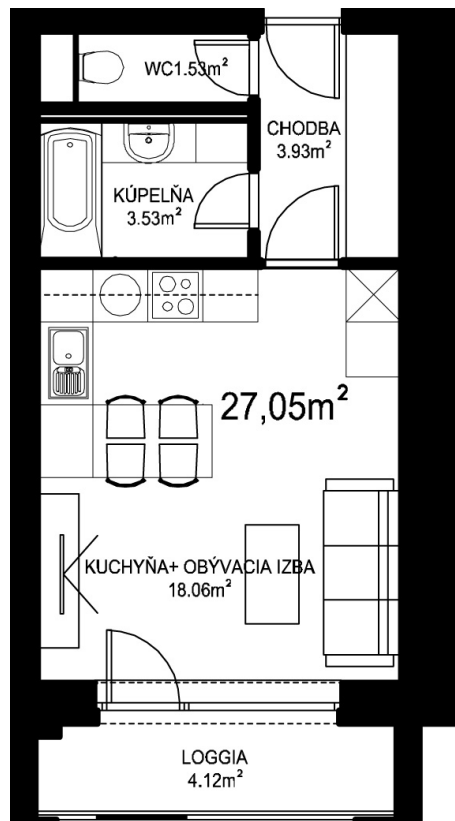

MILETIČOVA 60

3.17	
NAME	m ²
HALLWAY	3,93 m ²
TOILET	1,53 m ²
BATHROOM	3,53 m ²
KITCHEN+LIVING ROOM	18,06 m ²
NETTO AREA	27,05 m ²
BALCONY	4,12 m ²
CELLAR	1,08 m ²
TOTAL NETTO AREA	32,25 m ²

T: 0948 60 60 60