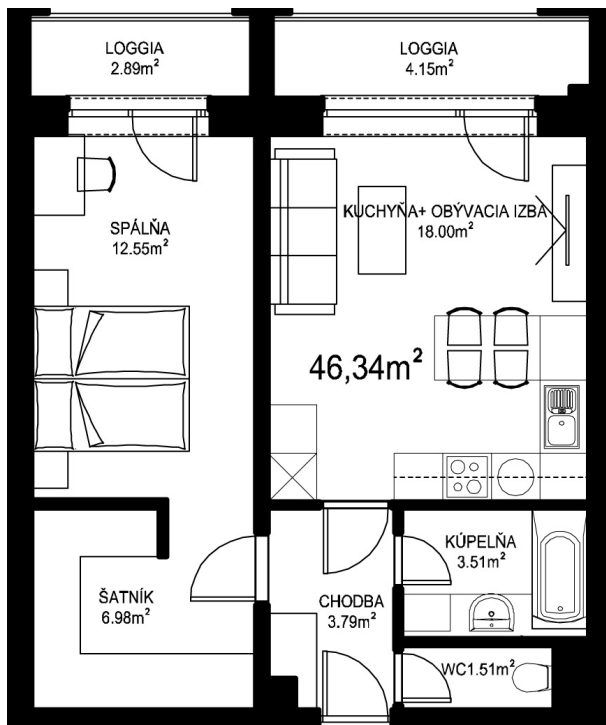

# MILETIČOVA 60

3.15	
NAME	m <sup>2</sup>
HALLWAY	3,79 m <sup>2</sup>
TOILET	1,51 m <sup>2</sup>
BATHROOM	3,51 m <sup>2</sup>
KITCHEN+LIVING ROOM	18,00 m <sup>2</sup>
WARDROBE	6,98 m <sup>2</sup>
BEDROOM	12,55 m <sup>2</sup>
NETTO AREA	46,34 m <sup>2</sup>
BALCONY	4,15 m <sup>2</sup>
BALCONY	2,89 m <sup>2</sup>
CELLAR	1,08 m <sup>2</sup>
TOTAL NETTO AREA	54,46 m <sup>2</sup>