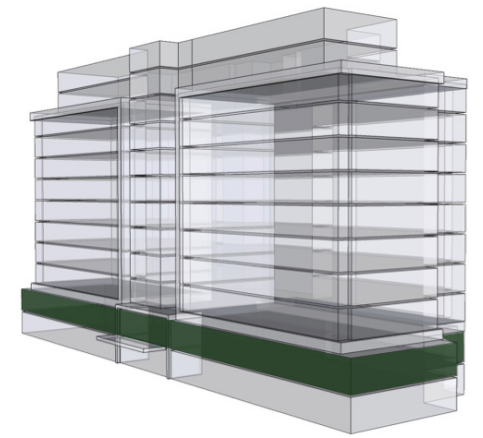

MILETIČOVA 60

	2.15
TOTAL NETTO AREA	92,12 m ²

T: 0948 60 60 60

predaj@mileticova60.sk