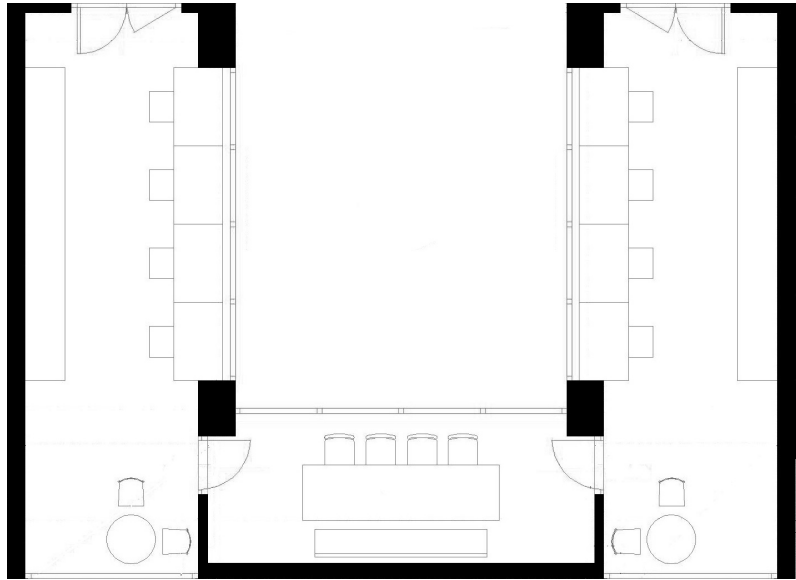

MILETIČOVA 60

	2.15
TOTAL NETTO AREA	92,12 m ²

T: 0948 60 60 60

predaj@mileticova60.sk