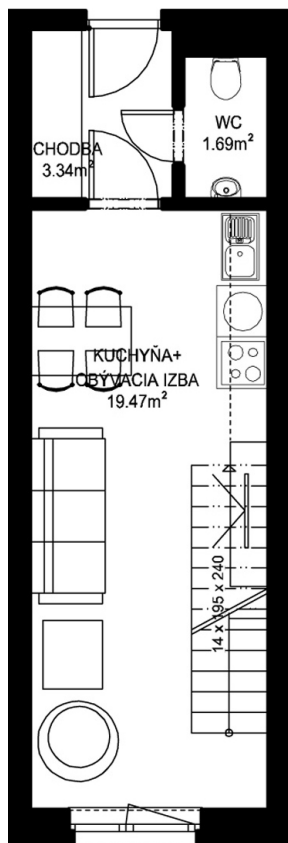

11. NP

12. NP

11.09

NAME	m ²
HALLWAY	3,34 m ²
TOILET	1,69 m ²
KITCHEN-LIVING ROOM	19,47 m ²
BATHROOM-TOILET	
	4,46 m ²
BEDROOM	
	15,91 m ²
NETTO AREA	
	44,87 m ²
CELLAR	
	1,08 m ²
TOTAL NETTO AREA	
	45,95 m ²

0 0,5m 1m 2m 5m

T: 0948 60 60 60

predaj@mileticova60.sk