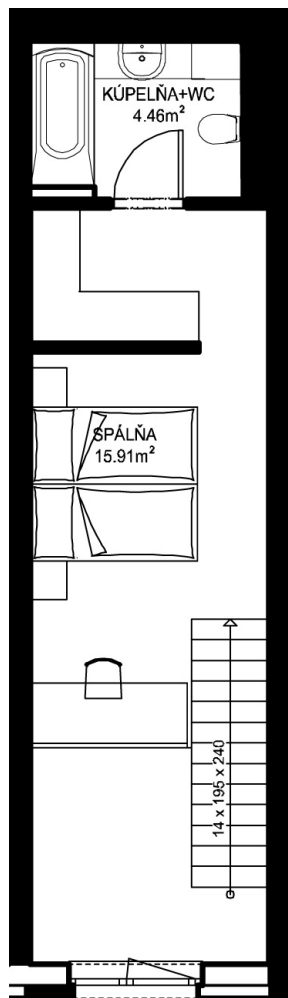

11. NP

12. NP

11.09

NAME	m ²
HALLWAY	3,34 m ²
TOILET	1,69 m ²
KITCHEN-LIVING ROOM	19,47 m ²
BATHROOM-TOILET	
	4,46 m ²
BEDROOM	
	15,91 m ²
NETTO AREA	
	44,87 m ²
CELLAR	
	1,08 m ²
TOTAL NETTO AREA	
	45,95 m ²

0 0,5m 1m 2m 5m

T: 0948 60 60 60

predaj@mileticova60.sk