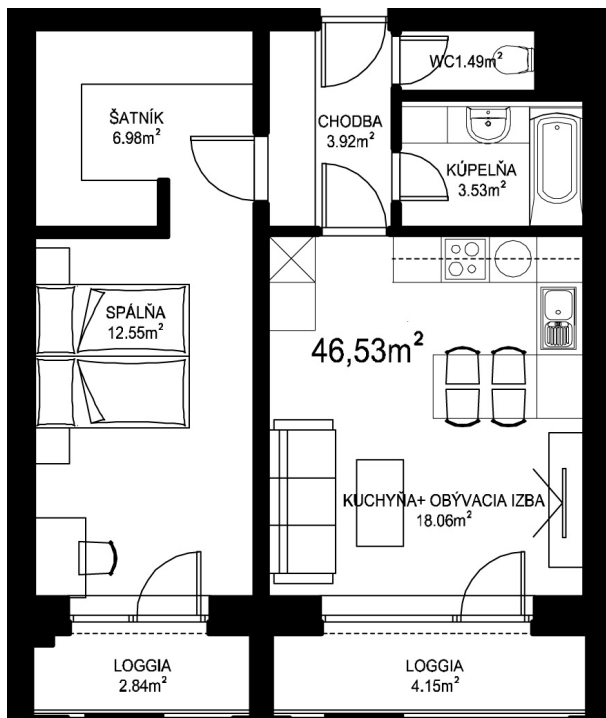

# MILETIČOVA 60

10.12	
NAME	m <sup>2</sup>
HALLWAY	3,92 m <sup>2</sup>
TOILET	1,49 m <sup>2</sup>
BATHROOM	3,53 m <sup>2</sup>
KITCHEN+LIVING ROOM	18,06 m <sup>2</sup>
WARDROBE	6,98 m <sup>2</sup>
BEDROOM	12,55 m <sup>2</sup>
NETTO AREA	46,53 m <sup>2</sup>
BALCONY	4,15 m <sup>2</sup>
BALCONY	2,84 m <sup>2</sup>
CELLAR	1,08 m <sup>2</sup>
TOTAL NETTO AREA	54,60 m <sup>2</sup>