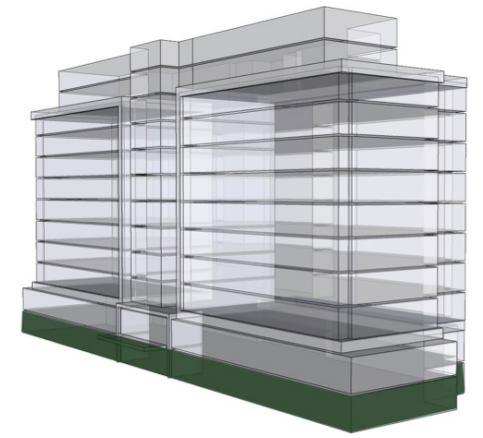

# MILETIČOVA 60

	1-1.01.B
TOTAL NETTO AREA	157,00 m <sup>2</sup>

T: 0948 60 60 60

[predaj@mileticova60.sk](mailto:predaj@mileticova60.sk)