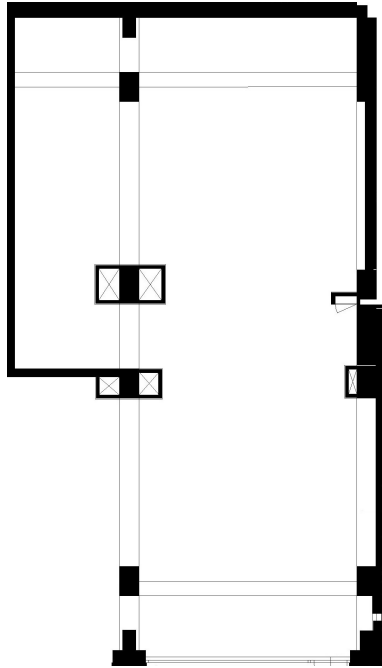

# MILETIČOVA 60

	1-1.01.B
TOTAL NETTO AREA	157,00 m <sup>2</sup>

T: 0948 60 60 60

[predaj@mileticova60.sk](mailto:predaj@mileticova60.sk)