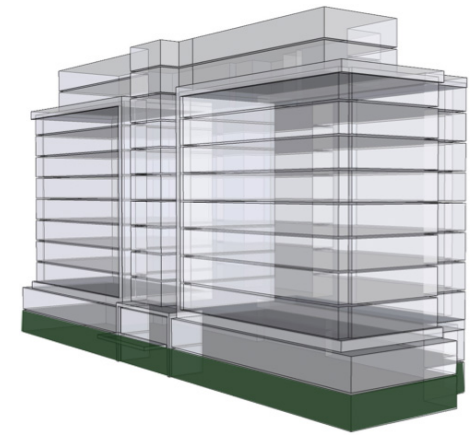

MILETIČOVA 60

	12-1.06
TOTAL NETTO AREA	52,75 m ²

T: 0948 60 60 60

predaj@mileticova60.sk