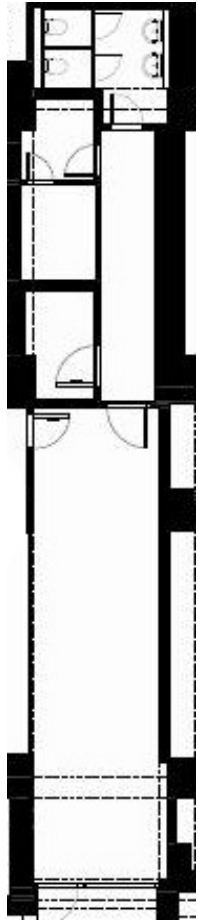

MILETIČOVA 60

	12-1.06
TOTAL NETTO AREA	52,75 m ²

T: 0948 60 60 60

predaj@mileticova60.sk