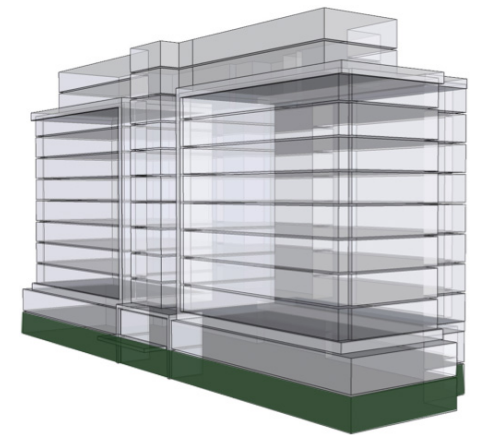

# MILETIČOVA 60

	11.02
TOTAL NETTO AREA	137,02 m <sup>2</sup>

T: 0948 60 60 60

[predaj@mileticova60.sk](mailto:predaj@mileticova60.sk)