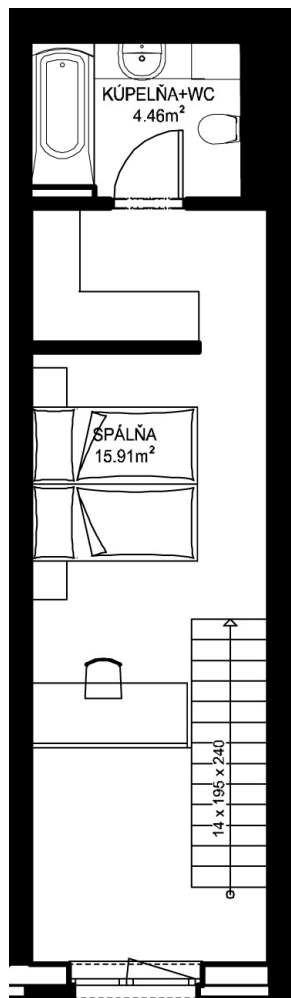

11. NP

12. NP

11.09

NAME	m ²
HALLWAY	3,34 m ²
TOILET	1,69 m ²
KITCHEN-LIVING ROOM	19,47 m ²
BATHROOM-TOILET	
	4,46 m ²
BEDROOM	
	15,91 m ²
NETTO AREA	
	44,87 m ²
CELLAR	
	1,08 m ²
TOTAL NETTO AREA	
	45,95 m ²

0 0,5m 1m 2m 5m

T: 0948 60 60 60

predaj@mileticova60.sk