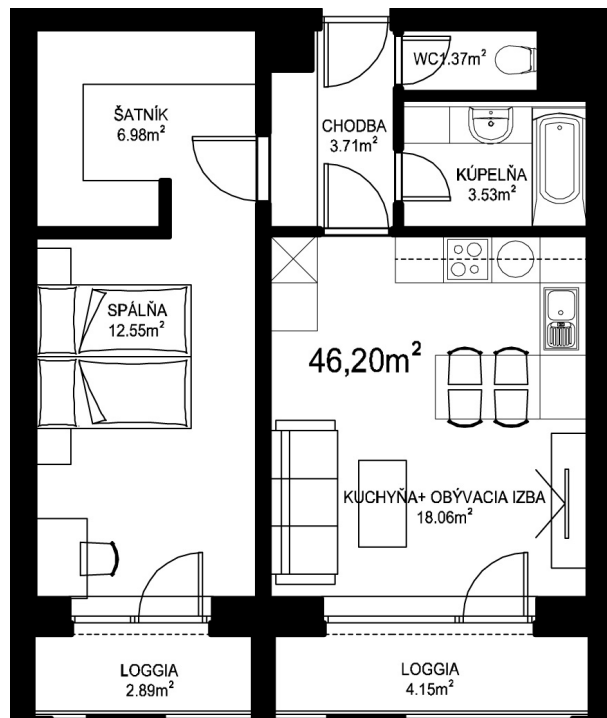

MILETIČOVA 60

9.04	
NAME	m ²
HALLWAY	3,71 m ²
TOILET	1,37 m ²
BATHROOM	3,53 m ²
KITCHEN+LIVING ROOM	18,06 m ²
WARDROBE	6,98 m ²
BEDROOM	12,55 m ²
NETTO AREA	46,20 m ²
BALCONY	4,15 m ²
BALCONY	2,89 m ²
CELLAR	1,08 m ²
TOTAL NETTO AREA	54,32 m ²