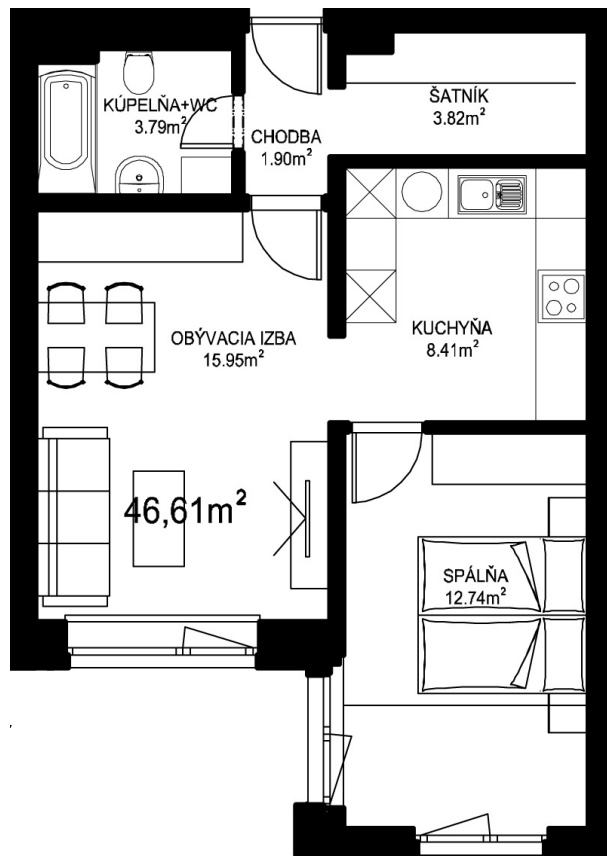

MILETIČOVA 60

7.08	
NAME	m ²
HALLWAY	3,90 m ²
BATHROOM+TOILET	3,79 m ²
KITCHEN	8,41 m ²
LIVING ROOM	15,95 m ²
WARDROBE	6,98 m ²
BEDROOM	12,74 m ²
NETTO AREA	46,61 m ²
CELLAR	1,08 m ²
TOTAL NETTO AREA	47,69 m²