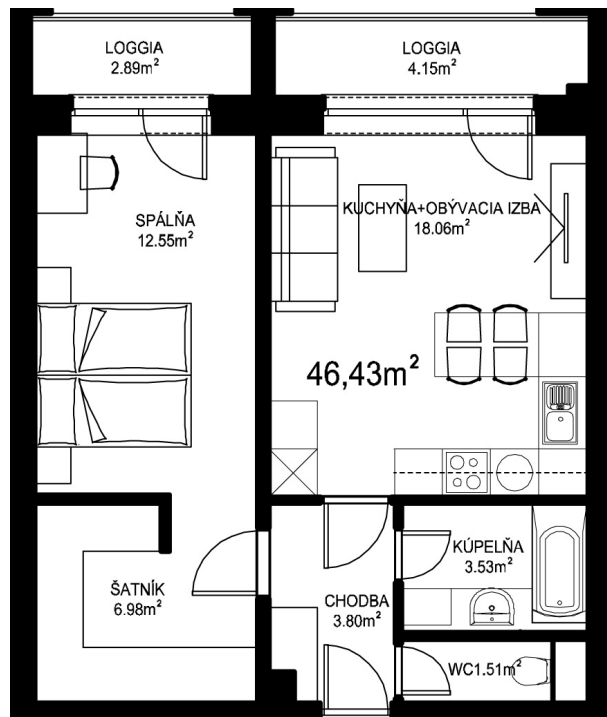

MILETIČOVA 60

3.05	
NAME	m ²
HALLWAY	3,80 m ²
TOILET	1,51 m ²
BATHROOM	3,53 m ²
KITCHEN+LIVING ROOM	18,06 m ²
WARDROBE	6,98 m ²
BEDROOM	12,55 m ²
NETTO AREA	46,43 m²
BALCONY	4,15 m ²
BALCONY	2,89 m ²
CELLAR	1,08 m ²
TOTAL NETTO AREA	54,55 m²