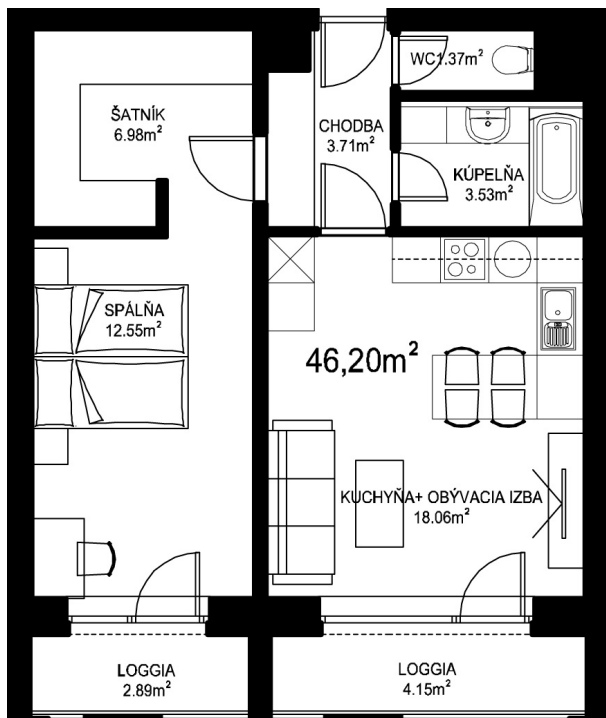

MILETIČOVA 60

3.04	
NAME	m ²
HALLWAY	3,71 m ²
TOILET	1,37 m ²
BATHROOM	3,53 m ²
KITCHEN+LIVING ROOM	18,06 m ²
WARDROBE	6,98 m ²
BEDROOM	12,55 m ²
NETTO AREA	46,20 m ²
BALCONY	4,15 m ²
BALCONY	2,89 m ²
CELLAR	1,08 m ²
TOTAL NETTO AREA	54,32 m ²