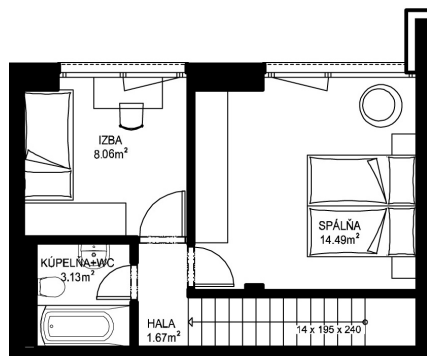

MILETIČOVA 60

11. NP

12. NP

11.05

NAME	m ²
HALLWAY	2,23 m ²
TOILET	1,13 m ²
KITCHEN	5,96 m ²
LIVING ROOM	18,22 m ²
STAIRCASE	2,62 m ²
HALA	1,67 m ²
BATHROOM+TOILET	3,13 m ²
ROOM	8,06 m ²
BEDROOM	14,49 m ²
NETTO AREA	57,51 m²
PATIO	15,03 m ²
CELLAR	1,08 m ²
TOTAL NETTO AREA	73,62 m²