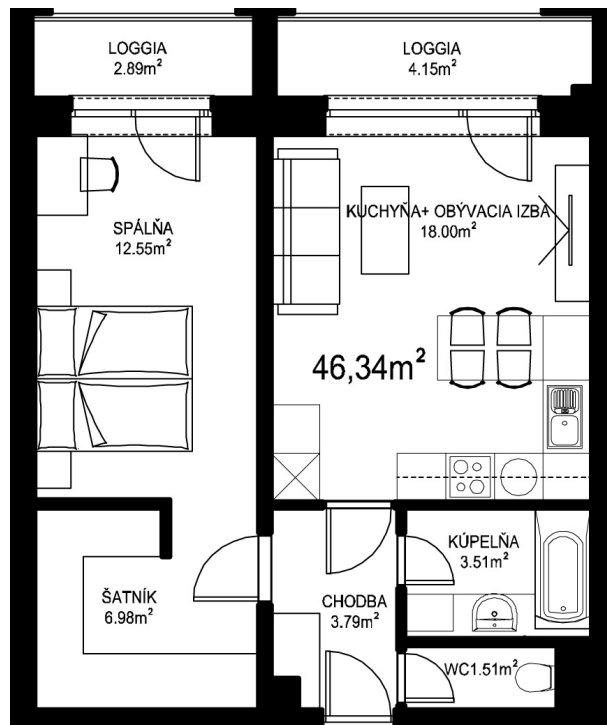

MILETIČOVA 60

8.15	
NAME	m ²
HALLWAY	3,79 m ²
TOILET	1,51 m ²
BATHROOM	3,51 m ²
KITCHEN+LIVING ROOM	18,00 m ²
WARDROBE	6,98 m ²
BEDROOM	12,55 m ²
NETTO AREA	46,34 m²
BALCONY	4,15 m ²
BALCONY	2,89 m ²
CELLAR	1,08 m ²
TOTAL NETTO AREA	54,46 m²