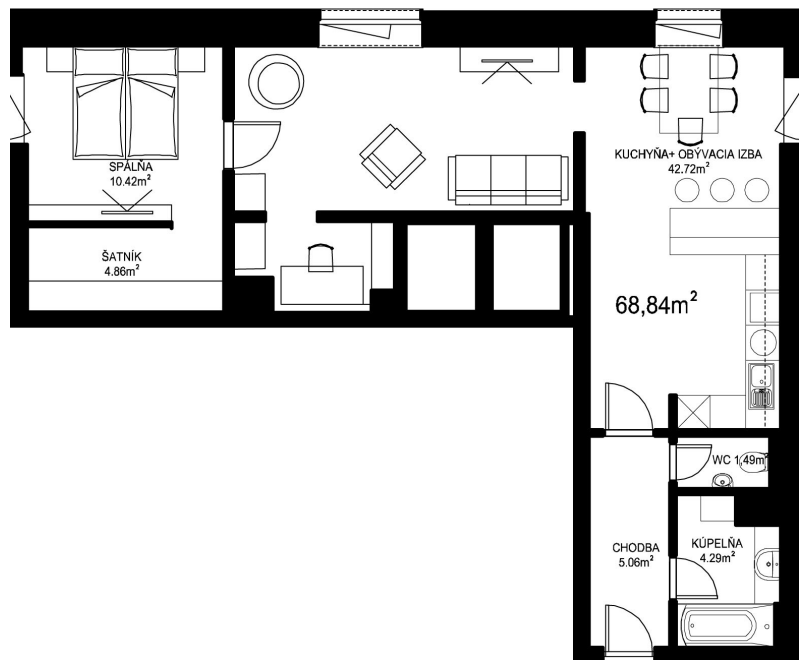

# MILETIČOVA 60

8.09	
NAME	m <sup>2</sup>
HALLWAY	5,06 m <sup>2</sup>
TOILET	1,49 m <sup>2</sup>
BATHROOM	4,29 m <sup>2</sup>
KITCHEN+LIVING ROOM	42,72 m <sup>2</sup>
WARDROBE	4,86 m <sup>2</sup>
BEDROOM	10,42 m <sup>2</sup>
NETTO AREA	68,84 m <sup>2</sup>
CELLAR	1,08 m <sup>2</sup>
TOTAL NETTO AREA	69,92 m <sup>2</sup>