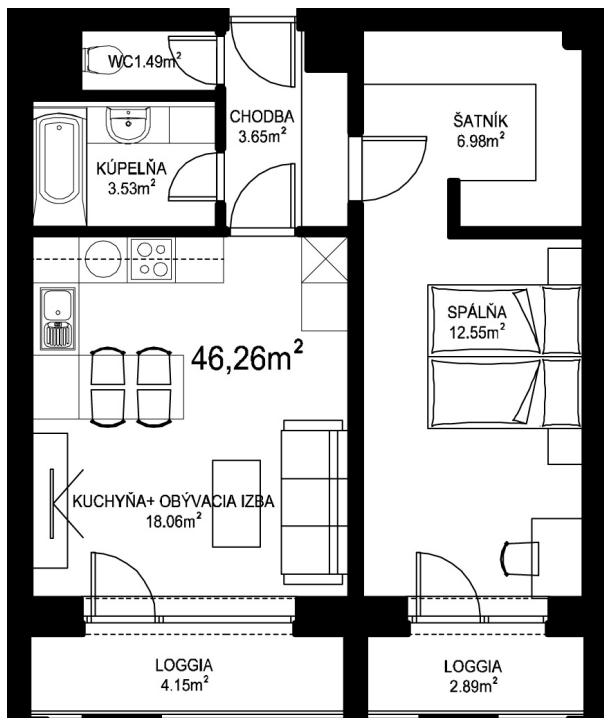

MILETIČOVA 60

7.14	
NAME	m ²
HALLWAY	3,65 m ²
TOILET	1,49 m ²
BATHROOM	3,53 m ²
KITCHEN+LIVING ROOM	18,06 m ²
WARDROBE	6,98 m ²
BEDROOM	12,55 m ²
NETTO AREA	46,26 m ²
BALCONY	4,15 m ²
BALCONY	2,89 m ²
CELLAR	1,08 m ²
TOTAL NETTO AREA	54,38 m ²