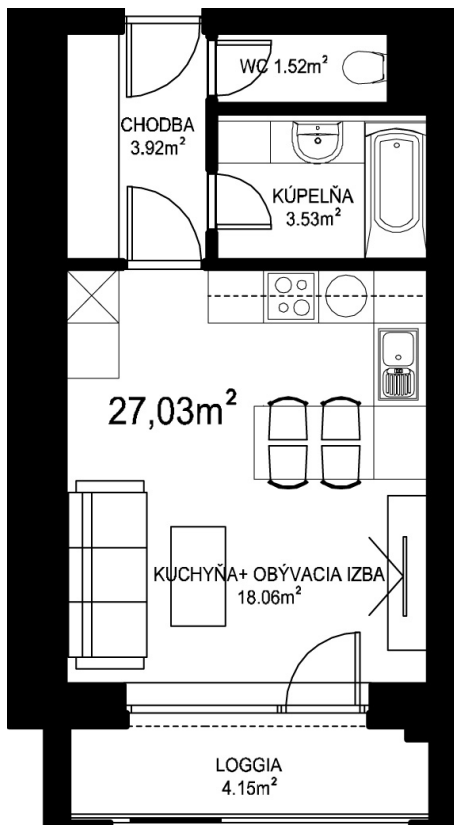

MILETIČOVA 60

| 6.01 | |
|---------------------|----------------------|
| NAME | m ² |
| HALLWAY | 3,92 m ² |
| TOILET | 1,52 m ² |
| BATHROOM | 3,53 m ² |
| KITCHEN+LIVING ROOM | 18,06 m ² |
| NETTO AREA | 27,03 m ² |
| BALCONY | 4,15 m ² |
| CELLAR | 1,08 m ² |
| TOTAL NETTO AREA | 32,26 m ² |