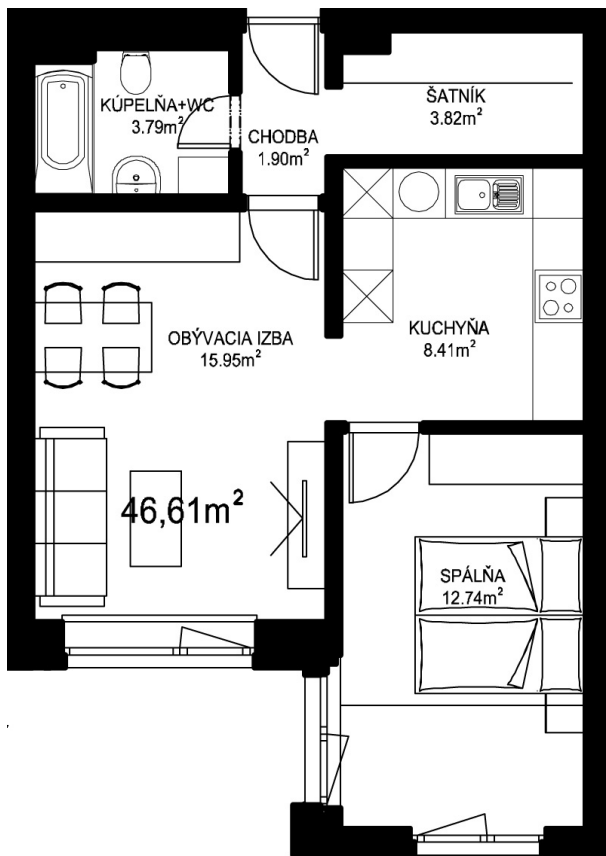

MILETIČOVA 60

5.08	
NAME	m ²
HALLWAY	3,90 m ²
BATHROOM+TOILET	3,79 m ²
KITCHEN	8,41 m ²
LIVING ROOM	15,95 m ²
WARDROBE	6,98 m ²
BEDROOM	12,74 m ²
NETTO AREA	46,61 m ²
CELLAR	1,08 m ²
TOTAL NETTO AREA	47,69 m²