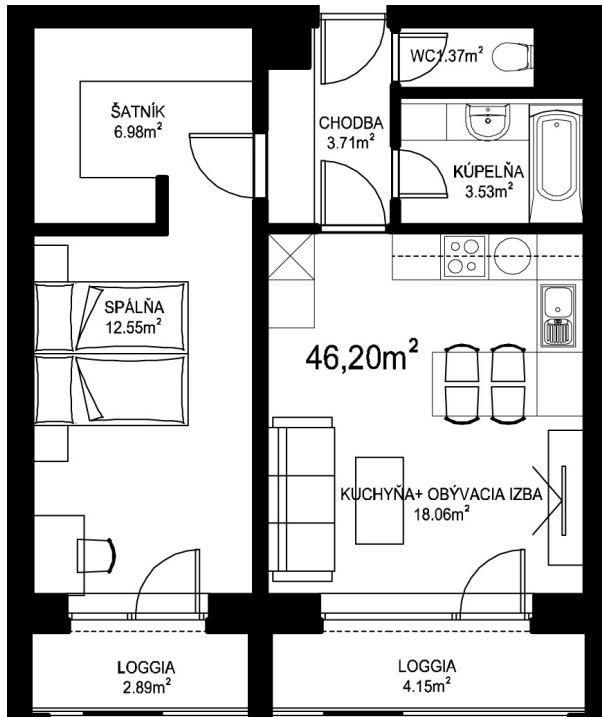

MILETIČOVA 60

5.04	
NAME	m ²
HALLWAY	3,71 m ²
TOILET	1,37 m ²
BATHROOM	3,53 m ²
KITCHEN+LIVING ROOM	18,06 m ²
WARDROBE	6,98 m ²
BEDROOM	12,55 m ²
NETTO AREA	46,20 m ²
BALCONY	4,15 m ²
BALCONY	2,89 m ²
CELLAR	1,08 m ²
TOTAL NETTO AREA	54,32 m ²