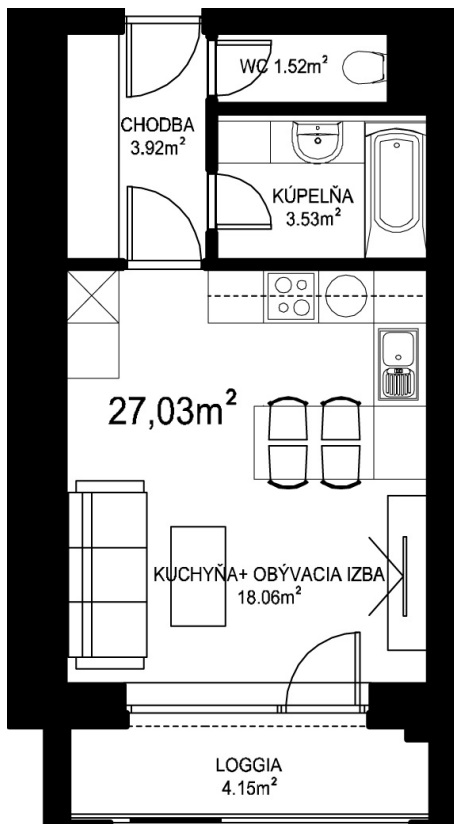

MILETIČOVA 60

5.01	
NAME	m ²
HALLWAY	3,92 m ²
TOILET	1,52 m ²
BATHROOM	3,53 m ²
KITCHEN+LIVING ROOM	18,06 m ²
NETTO AREA	27,03 m ²
BALCONY	4,15 m ²
CELLAR	1,08 m ²
TOTAL NETTO AREA	32,26 m²

T: 0948 60 60 60