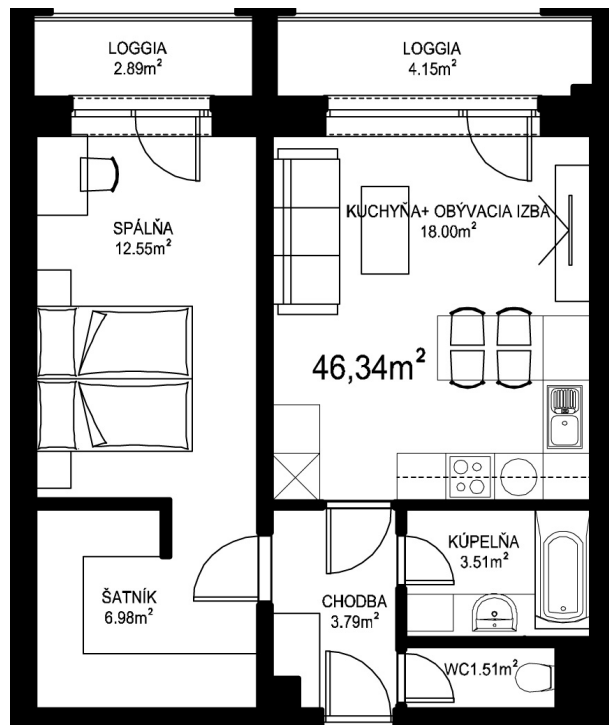

MILETIČOVA 60

4.15	
NAME	m ²
HALLWAY	3,79 m ²
TOILET	1,51 m ²
BATHROOM	3,51 m ²
KITCHEN+LIVING ROOM	18,00 m ²
WARDROBE	6,98 m ²
BEDROOM	12,55 m ²
NETTO AREA	46,34 m ²
BALCONY	4,15 m ²
BALCONY	2,89 m ²
CELLAR	1,08 m ²
TOTAL NETTO AREA	54,46 m ²