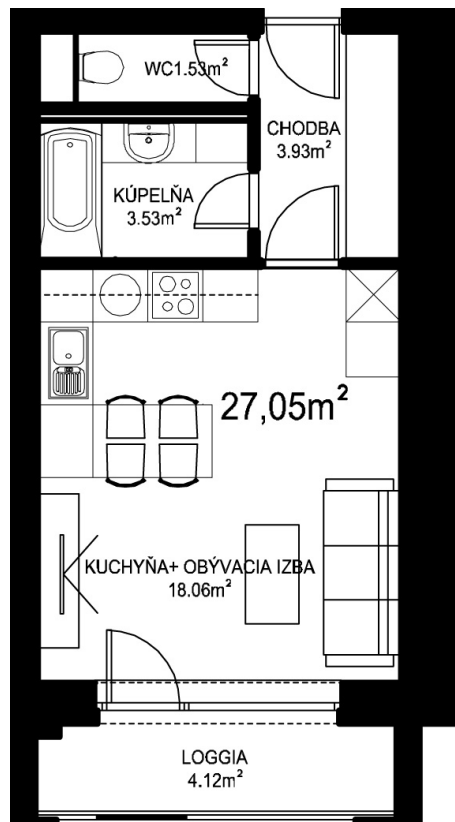

MILETIČOVA 60

3.17	
NAME	m ²
HALLWAY	3,93 m ²
TOILET	1,53 m ²
BATHROOM	3,53 m ²
KITCHEN+LIVING ROOM	18,06 m ²
NETTO AREA	27,05 m ²
BALCONY	4,12 m ²
CELLAR	1,08 m ²
TOTAL NETTO AREA	32,25 m ²

T: 0948 60 60 60