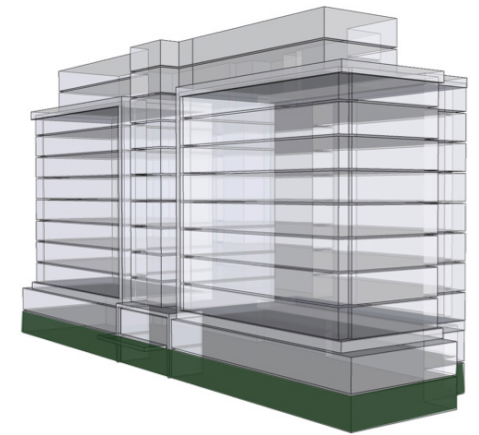

# MILETIČOVA 60

	11.05
TOTAL NETTO AREA	73,20 m <sup>2</sup>

T: 0948 60 60 60

[predaj@mileticova60.sk](mailto:predaj@mileticova60.sk)