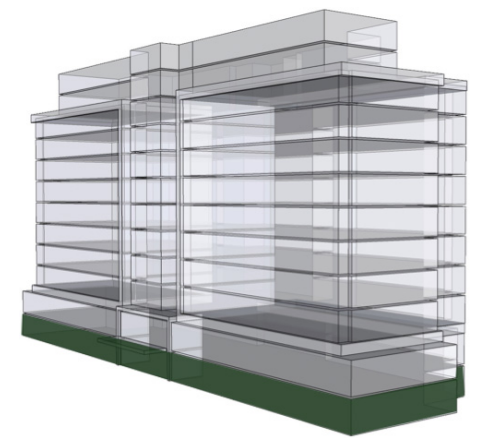

MILETIČOVA 60

	1-1.04A
TOTAL NETTO AREA	70,50 m²

T: 0948 60 60 60

predaj@mileticova60.sk