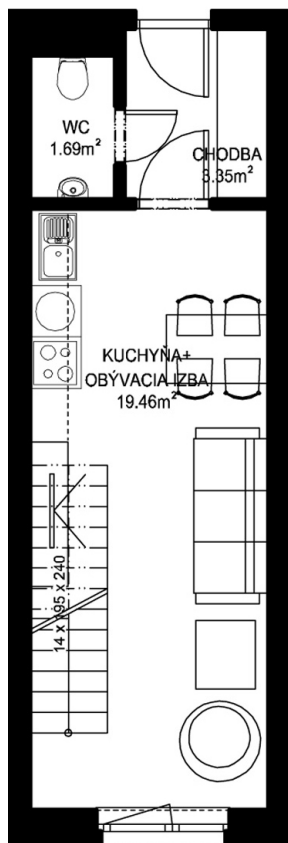

11. NP

12. NP

11.08

NAME	m ²
HALLWAY	3,35 m ²
TOILET	1,69 m ²
KITCHEN-LIVING ROOM	19,46 m ²
BATHROOM-TOILET	4,47 m ²
BEDROOM	15,91 m ²
NETTO AREA	44,88 m ²
CELLAR	1,08 m ²
TOTAL NETTO AREA	45,96 m ²

0 0,5m 1m 2m 5m