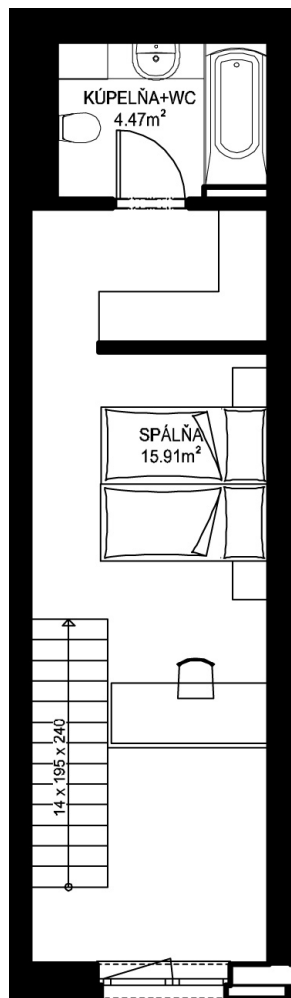

11. NP

12. NP

11.08

NAME	m ²
HALLWAY	3,35 m ²
TOILET	1,69 m ²
KITCHEN-LIVING ROOM	19,46 m ²
BATHROOM-TOILET	4,47 m ²
BEDROOM	15,91 m ²
NETTO AREA	44,88 m ²
CELLAR	1,08 m ²
TOTAL NETTO AREA	45,96 m ²

0 0,5m 1m 2m 5m