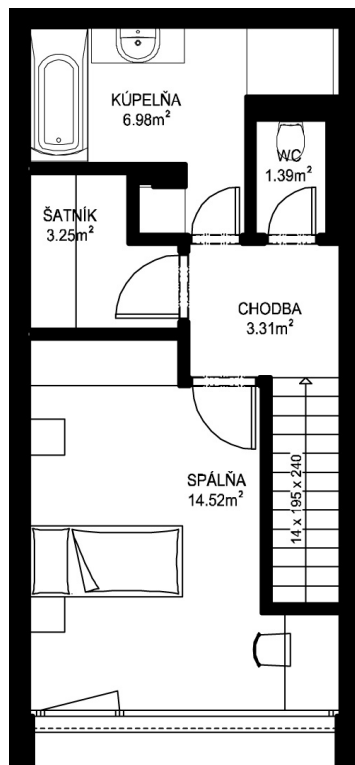

11. NP

12. NP

11.04

NAME	m ²
HALLWAY	3,05 m ²
TOILET	1,52 m ²
KITCHEN	2,51 m ²
LIVING ROOM	18,55 m ²

HALLWAY	3,31 m ²
TOILET	1,39 m ²
BATHROOM	6,98 m ²
WARDROBE	3,25 m ²
BEDROOM	14,52 m ²

NETTO AREA	55,08 m ²
------------	----------------------

PATIO	7,22 m ²
CELLAR	1,08 m ²

TOTAL NETTO AREA	63,36 m ²
------------------	----------------------

T: 0948 60 60 60

predaj@mileticova60.sk