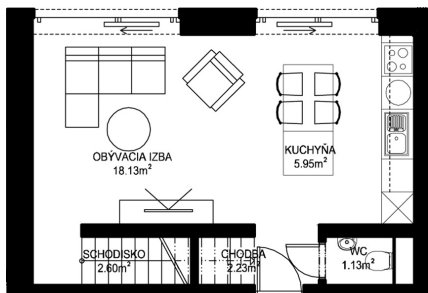

MILETIČOVA 60

11. NP

12. NP

11.03

HALA	1,66 m ²
BATHROOM+TOILET	3,00 m ²
ROOM	7,41 m ²
BEDROOM	13,77 m ²

NETTO AREA 54,69 m²

PATIO 85,03 m²

CELLAR 1,08 m²

TOTAL NETTO AREA 140,80 m²

T: 0948 60 60 60

predaj@mileticova60.sk