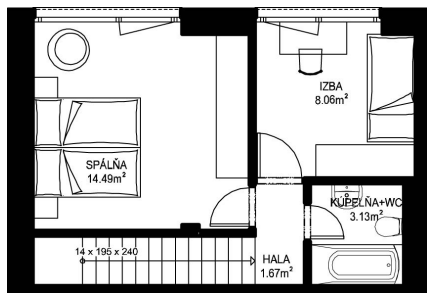

MILETIČOVA 60

11. NP

12. NP

11.03

HALA	1,66 m ²
BATHROOM+TOILET	3,00 m ²
ROOM	7,41 m ²
BEDROOM	13,77 m ²

NETTO AREA 54,69 m²

PATIO 85,03 m²

CELLAR 1,08 m²

TOTAL NETTO AREA 140,80 m²

T: 0948 60 60 60

predaj@mileticova60.sk