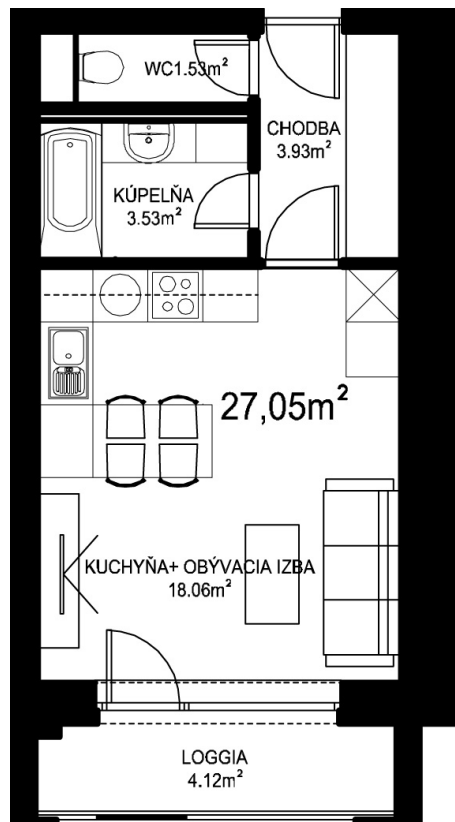

# MILETIČOVA 60

10.17	
NAME	m <sup>2</sup>
HALLWAY	3,93 m <sup>2</sup>
TOILET	1,53 m <sup>2</sup>
BATHROOM	3,53 m <sup>2</sup>
KITCHEN+LIVING ROOM	18,06 m <sup>2</sup>
NETTO AREA	27,05 m <sup>2</sup>
BALCONY	4,12 m <sup>2</sup>
CELLAR	1,08 m <sup>2</sup>
TOTAL NETTO AREA	32,25 m <sup>2</sup>